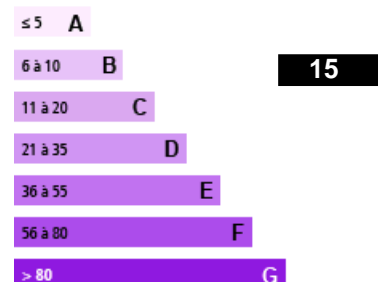

Studio à louer sur Vouillé

Logement à faible émission de GES kgéq/m².an

Logement à forte émission de GES

Logement économe kWh/m².an

Logement énergivore

284 €

Prix

Studio de 30 m² à louer sur Vouillé, le studio comprend :