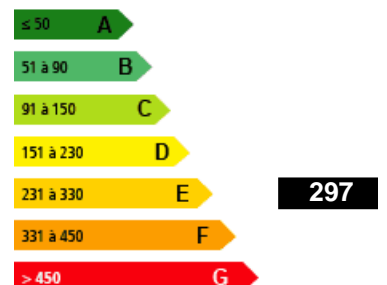

Studio à louer sur Vouillé

Logement à faible émission de GES kgéq/m².an

Logement à forte émission de GES

Logement économe kWh/m².an

Logement énergivore

284 €

Prix

Studio de 30 m² à louer sur Vouillé, le studio comprend :