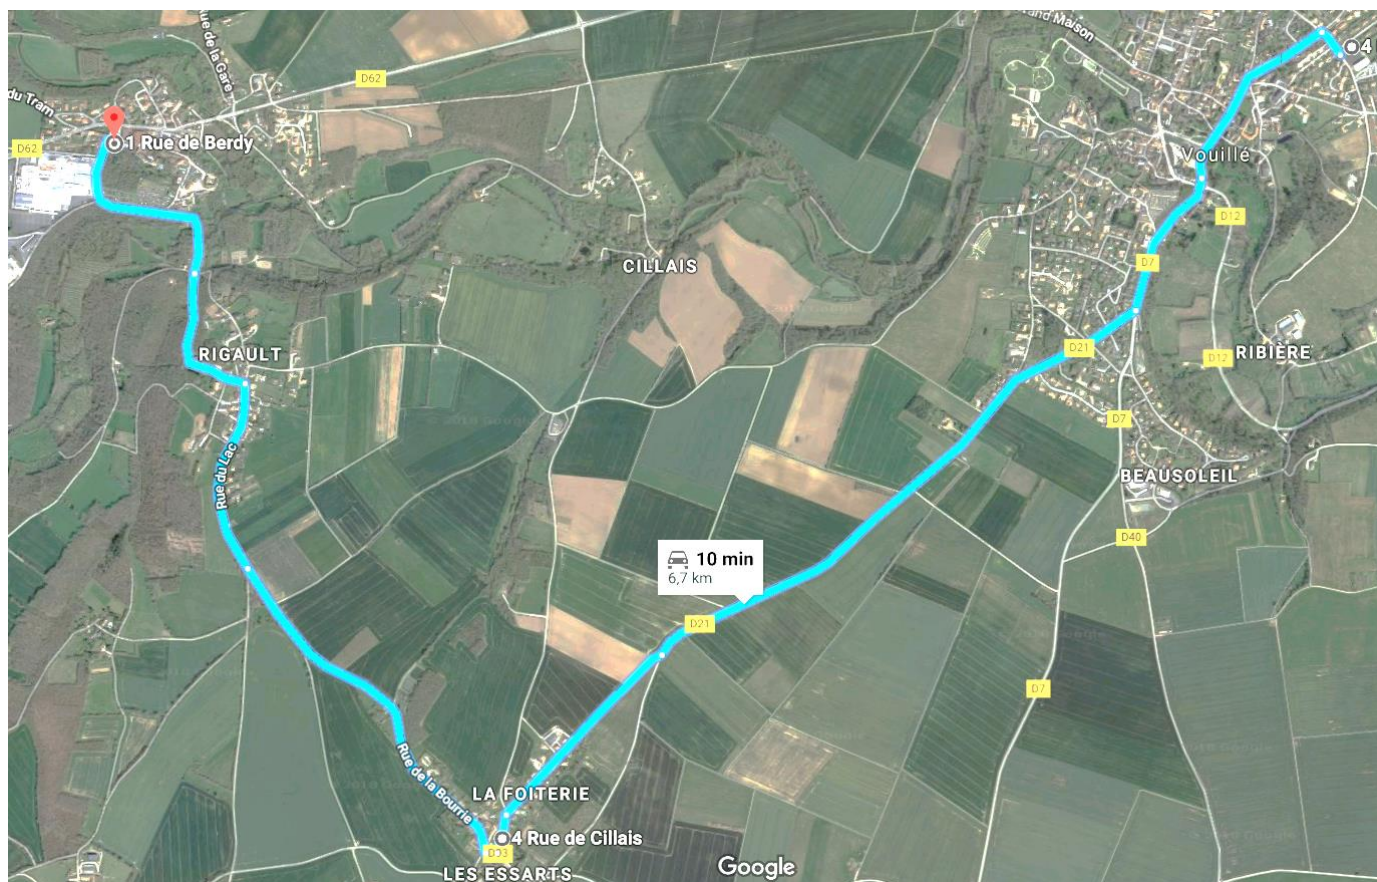

0801AR01

Horaires et arrêts impactés par la déviation signalés en rouge :

Point d'arrêt	Service 1
	Immjv--
CHAPELLE MON Centre	6:47
CHAPELLE MON Crt Boisseau	6:54
MONTR BON Centre	7:01
MONTR BON Le Bardeau	7:06
LAVAUSSÉAU Lotissement	7:10
LAVAUSSÉAU Place	7:13
BENASSAY Centre	7:17
BENASSAY Route de la Forêt	7:20
LATILLE les Bruères	7:25
CHIRE EN M 1 rue du Berdy (parking)	7:35
VOUILLE Les Essarts	7:44
VOUILLE La Chaume	7:52

Point d'arrêt	Service 1	Service 2
	lm-jv--	--m---
VOUILLE La Chaume	16:32	11:32
VOUILLE Les Essarts	16:40	11:40
CHIRE EN M 1 rue du Berdy (parking)	16:49	11:49
LATILLE les Bruères	16:59	11:59
BENASSAY Route de la Forêt	17:04	12:04
BENASSAY Centre	17:07	12:07
LAVAUSSÉAU Place	17:11	12:11
LAVAUSSÉAU Lotissement	17:14	12:14
MONTR BON Le Bardeau	17:18	12:18
MONTR BON Centre	17:23	12:23
CHAPELLE MON Crt Boisseau	17:30	12:30
CHAPELLE MON Centre	17:37	12:37

0807AR01

Horaires et arrêts impactés par la déviation signalés en rouge :

Point d'arrêt	Service 1
	Immjv--
VOUILLE Rue des Cités	7:30
VOUILLE La Bascule	7:32
VOUILLE Crt Tram / Belle Etoile	7:35
VOUILLE Clos de la Chaume	7:37
VOUILLE ct Rue des Bergeronnettes	7:41
VOUILLE Cillais (déchetterie)	7:54
CHIRE EN M 1 rue du Berdy (parking)	7:59
CHIRE EN M Stade	8:02
CHIRE EN M Civray Les Essarts	8:05
CHIRE EN M La Planche/La Frugerie	8:10
LATILLE Col Arthur Rimbaud	8:20

Point d'arrêt	Service 1	Service 2
	lm-jv--	--m----
LATILLE Col Arthur Rimbaud	17:10	12:50
CHIRE EN M La Planche/La Frugerie	17:22	13:02
CHIRE EN M Civray Les Essarts	17:26	13:06
CHIRE EN M Stade	17:29	13:09
CHIRE EN M 1 rue du Berdy (parking)	17:32	13:12
VOUILLE Cillais (déchetterie)	17:37	13:17
VOUILLE ct Rue des Bergeronnettes	17:47	13:27
VOUILLE Clos de la Chaume	17:51	13:31
VOUILLE Crt Tram / Belle Etoile	17:53	13:33
VOUILLE La Bascule	17:57	13:37
VOUILLE Rue des Cités	17:59	13:39