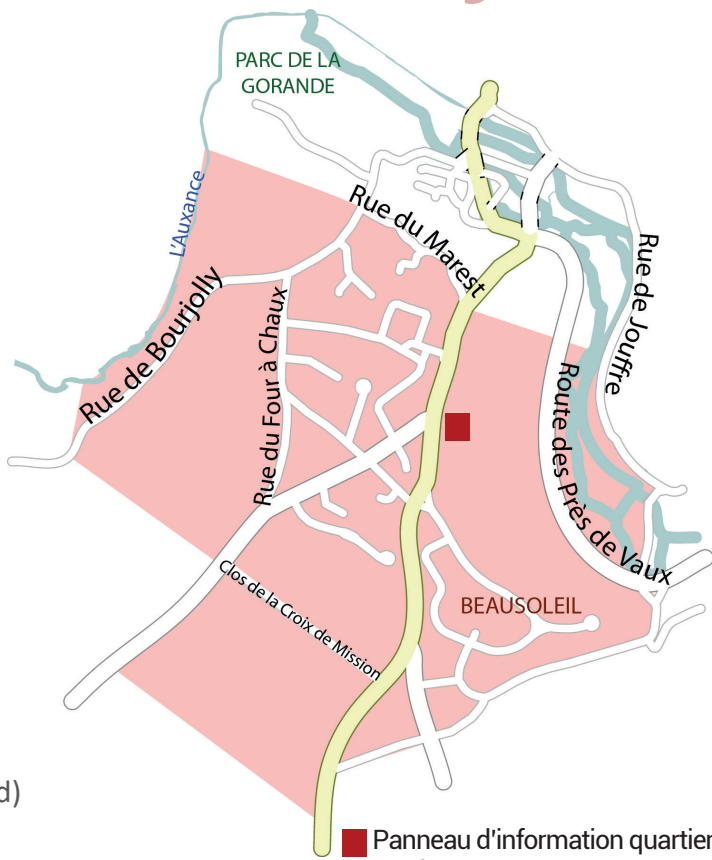

*Une idée ? Une question ?
Contactez vos RÉFÉRENTS DE QUARTIERS !*

LA TRÈRE - BEAUSOLEIL

vouille.quartier.latrerebeauso@gmail.com

Alain JORDAN

Richard MEZIL

Périmètre :

Rue de Bourjolly
Rue du Marest (côté Sud)
Rue de Jouffre
Rue de la Colline aux Oiseaux

■ Panneau d'information quartier
situé au croisement de la rue de
la Croix de Mission et de la rue
du Gué Rochelin