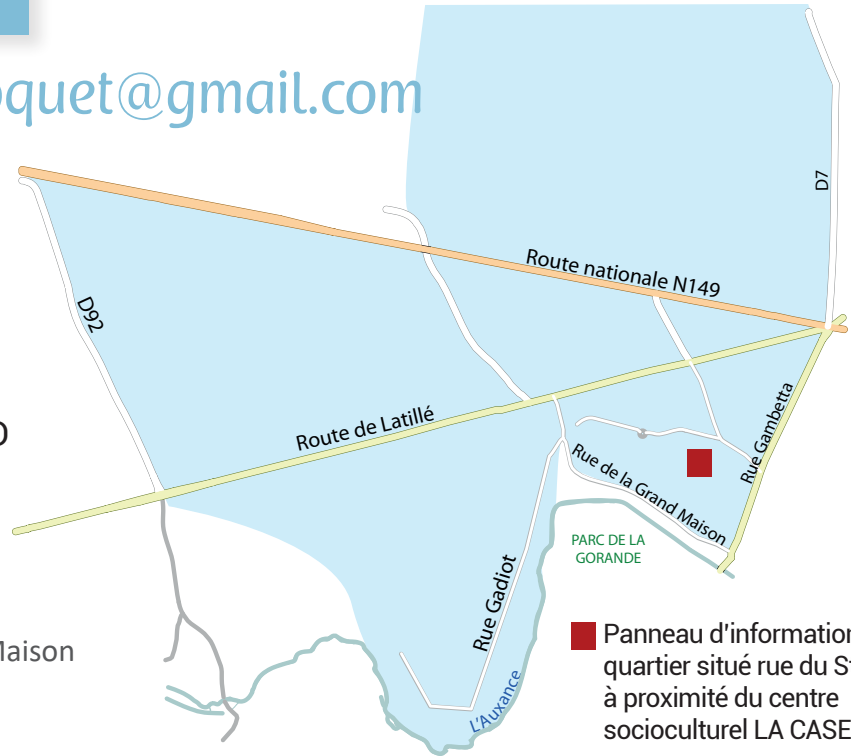

*Une idée ? Une question ?
Contactez vos RÉFÉRENTS DE QUARTIERS !*

GRAND COQUET

vouille.quartier.grandcoquet@gmail.com

Faïz AGANAYE

Jean-Luc POIRAUD

Périmètre :

Limites de la commune
Route de Villiers
Carrefour de Beauregard

Rue Gambetta
Rue de la Grand Maison
Route de Latillé
RN 149

 Panneau d'information quartier situé rue du Stade, à proximité du centre socioculturel LA CASE