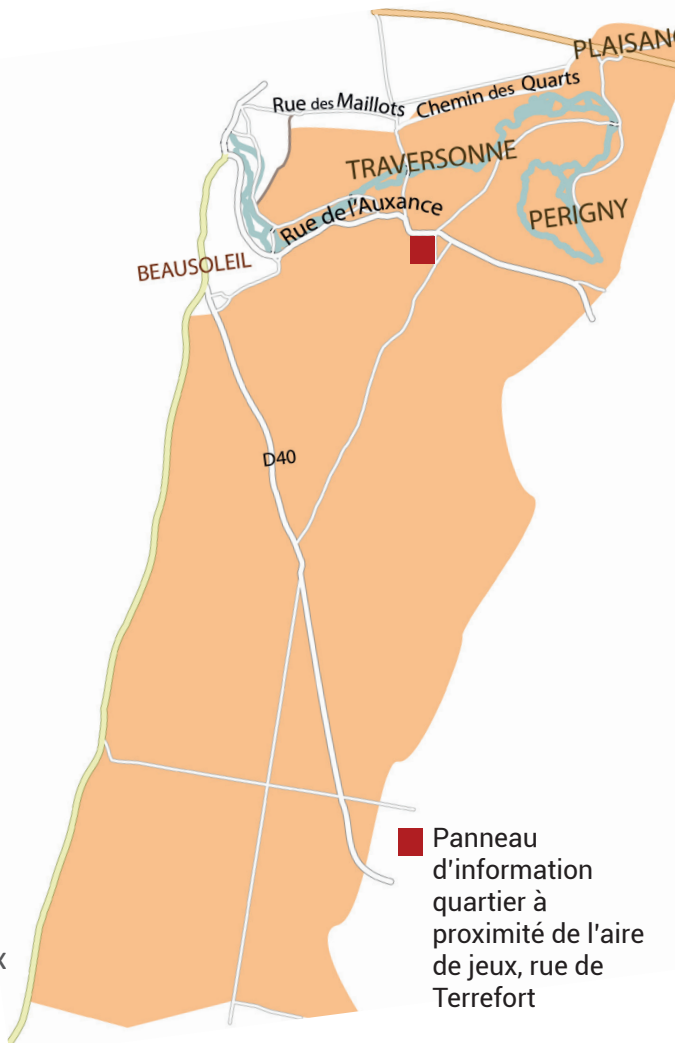

# TRAVERSONNE

[vouille.quartier.traversonne@gmail.com](mailto:vouille.quartier.traversonne@gmail.com)

Annie ROUSSEAU

Pierre ROUSSEAU

Périmètre :

Plaisance

Rue des Maillots

Chemin des Carrières

Limites de la commune

RN 149

RD 7

Rue de la Colline aux Oiseaux

Chemin des Quarts

■ Panneau d'information quartier à proximité de l'aire de jeux, rue de Terrefort